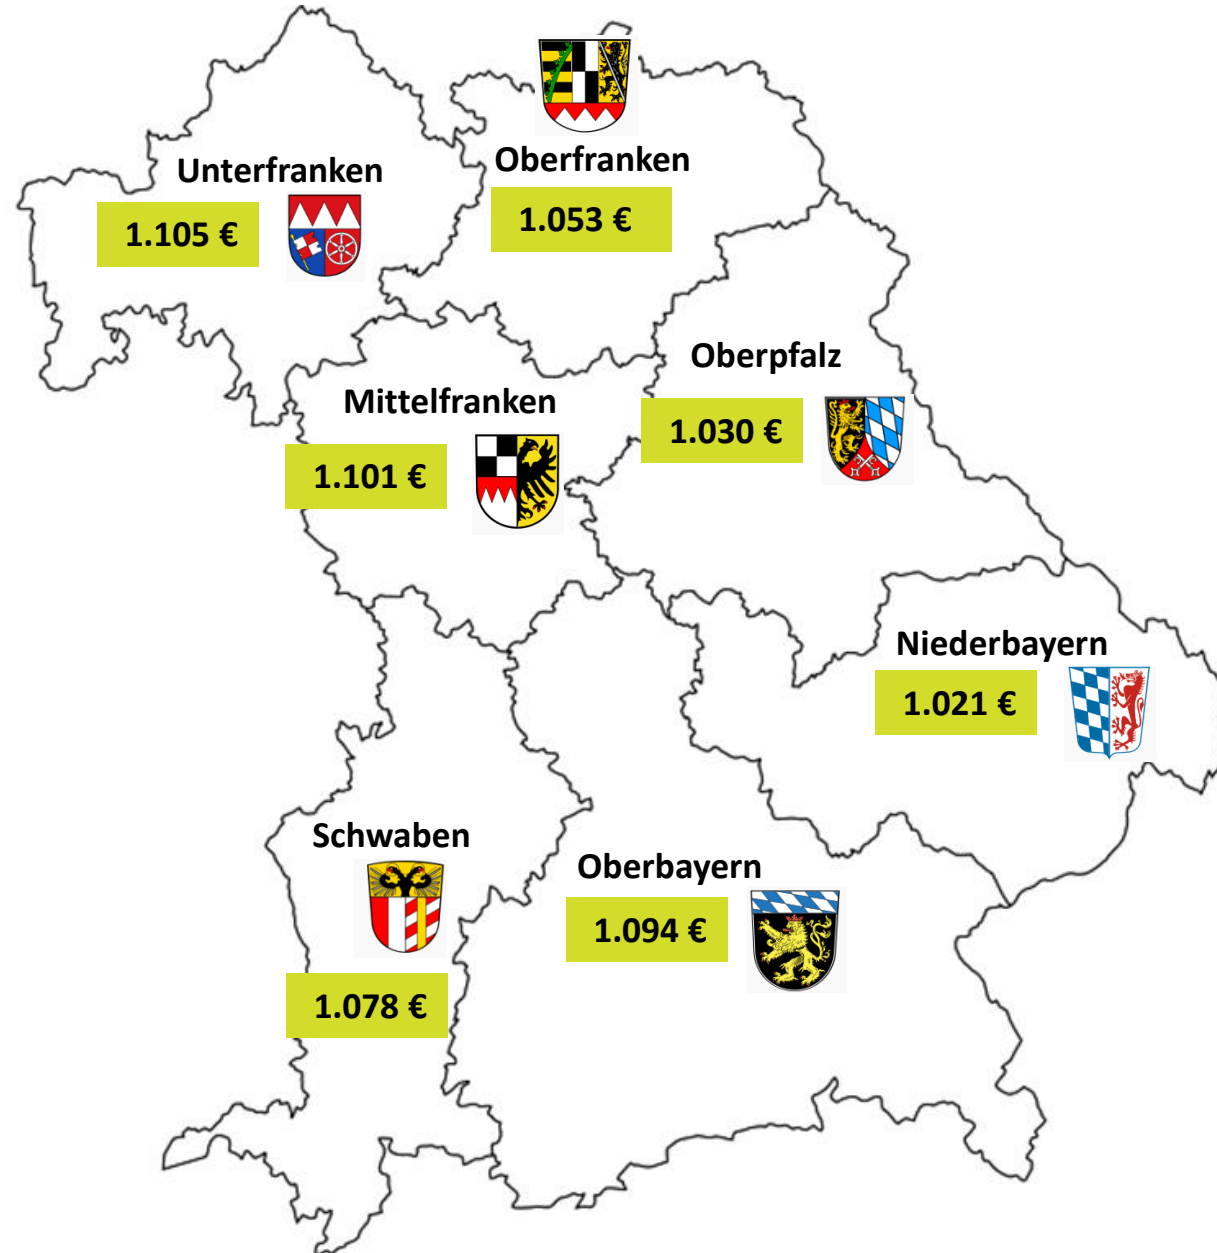

Renten in Bayern 2015

Rentenzugang Bayern 2015 – Altersrenten Männer

Bundesgebiet	1.048 €
Bayern gesamt	1.049 €

Rentenbestand Bayern 2015 – Altersrenten Männer

Bundesgebiet	1.130 €
Bayern gesamt	1.078 €

Rentenzugang Bayern 2015 – Altersrenten Frauen

Bundesgebiet	652 €*
Bayern gesamt	616 €**

* Ohne Fälle der neuen „Mütterrente“ 702 €

** Ohne Fälle der neuen „Mütterrente“ 664 €

Rentenbestand Bayern 2015 – Altersrenten Frauen

Bundesgebiet	653 €
Bayern gesamt	610 €

Rentenzugang Bayern 2015 – Altersrenten (in Euro)

Oberbayern

Kreis (LK) bzw. kreisfreie Stadt (KS)	Männer	Frauen
Ingolstadt (KS)	1.020	591
München (KS)	891	763
Rosenheim (KS)	926	694
Altötting (LK)	1.108	522
Berchtesgadener Land (LK)	886	515
Bad Tölz-Wolfratshausen (LK)	1.048	658
Dachau (LK)	1.162	694
Ebersberg (LK)	1.152	648
Eichstätt (LK)	1.220	556
Erding (LK)	1.144	622
Freising (LK)	1.200	613
Fürstenfeldbruck (LK)	1.129	692
Garmisch-Partenkirchen (LK)	920	607

Rentenzugang Bayern 2015 – Altersrenten (in Euro)

Oberbayern

Kreis (LK) bzw. kreisfreie Stadt (KS)	Männer	Frauen
Landsberg am Lech (LK)	1.076	587
Miesbach (LK)	1.005	571
Mühldorf a. Inn (LK)	1.062	578
München (LK)	1.117	738
Neuburg-Schrobenhausen (LK)	1.091	540
Pfaffenhofen a. d. Ilm (LK)	1.218	576
Rosenheim (LK)	1.040	603
Starnberg (LK)	1.072	645
Traunstein (LK)	975	527
Weilheim-Schongau (LK)	1.101	583