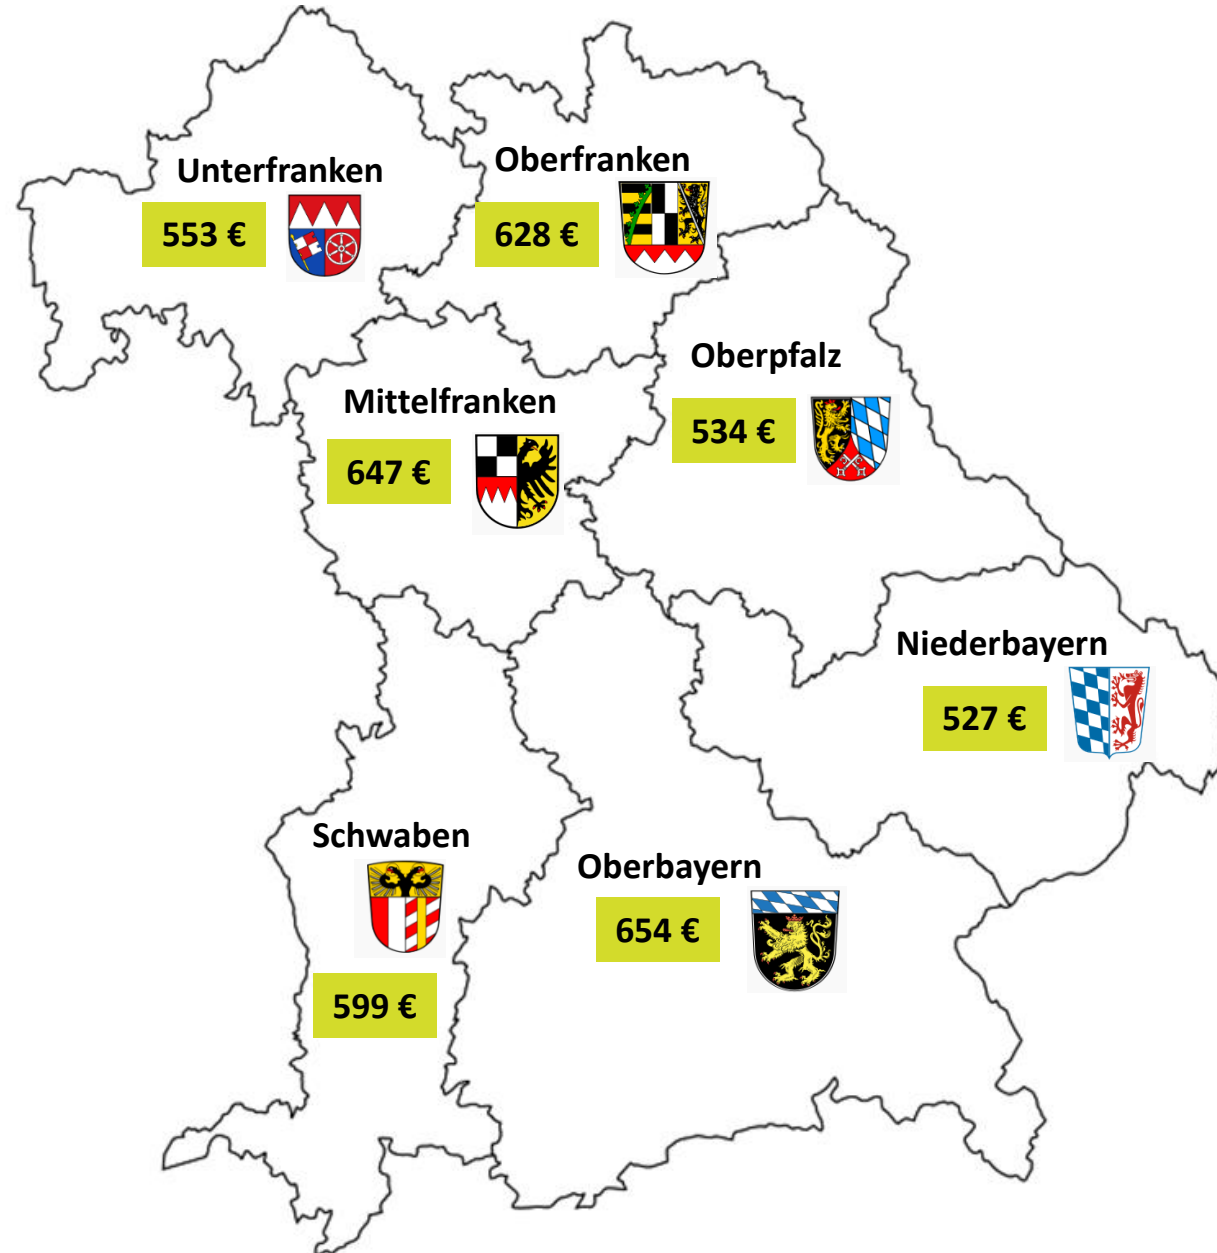

Renten in Bayern 2015

Rentenzugang Bayern 2015 – Altersrenten Männer

Bundesgebiet	1.048 €
Bayern gesamt	1.049 €

Rentenbestand Bayern 2015 – Altersrenten Männer

Bundesgebiet	1.130 €
Bayern gesamt	1.078 €

Rentenzugang Bayern 2015 – Altersrenten Frauen

Bundesgebiet	652 €*
Bayern gesamt	616 €**

* Ohne Fälle der neuen „Mütterrente“ 702 €

** Ohne Fälle der neuen „Mütterrente“ 664 €

Rentenbestand Bayern 2015 – Altersrenten Frauen

Bundesgebiet	653 €
Bayern gesamt	610 €

Rentenzugang Bayern 2015 – Altersrenten (in Euro)

Oberbayern

Kreis (LK) bzw. kreisfreie Stadt (KS)	Männer	Frauen
Ingolstadt (KS)	1.020	591
München (KS)	891	763
Rosenheim (KS)	926	694
Altötting (LK)	1.108	522
Berchtesgadener Land (LK)	886	515
Bad Tölz-Wolfratshausen (LK)	1.048	658
Dachau (LK)	1.162	694
Ebersberg (LK)	1.152	648
Eichstätt (LK)	1.220	556
Erding (LK)	1.144	622
Freising (LK)	1.200	613
Fürstenfeldbruck (LK)	1.129	692
Garmisch-Partenkirchen (LK)	920	607

Rentenzugang Bayern 2015 – Altersrenten (in Euro)

Oberbayern

Kreis (LK) bzw. kreisfreie Stadt (KS)	Männer	Frauen
Landsberg am Lech (LK)	1.076	587
Miesbach (LK)	1.005	571
Mühldorf a. Inn (LK)	1.062	578
München (LK)	1.117	738
Neuburg-Schrobenhausen (LK)	1.091	540
Pfaffenhofen a. d. Ilm (LK)	1.218	576
Rosenheim (LK)	1.040	603
Starnberg (LK)	1.072	645
Traunstein (LK)	975	527
Weilheim-Schongau (LK)	1.101	583