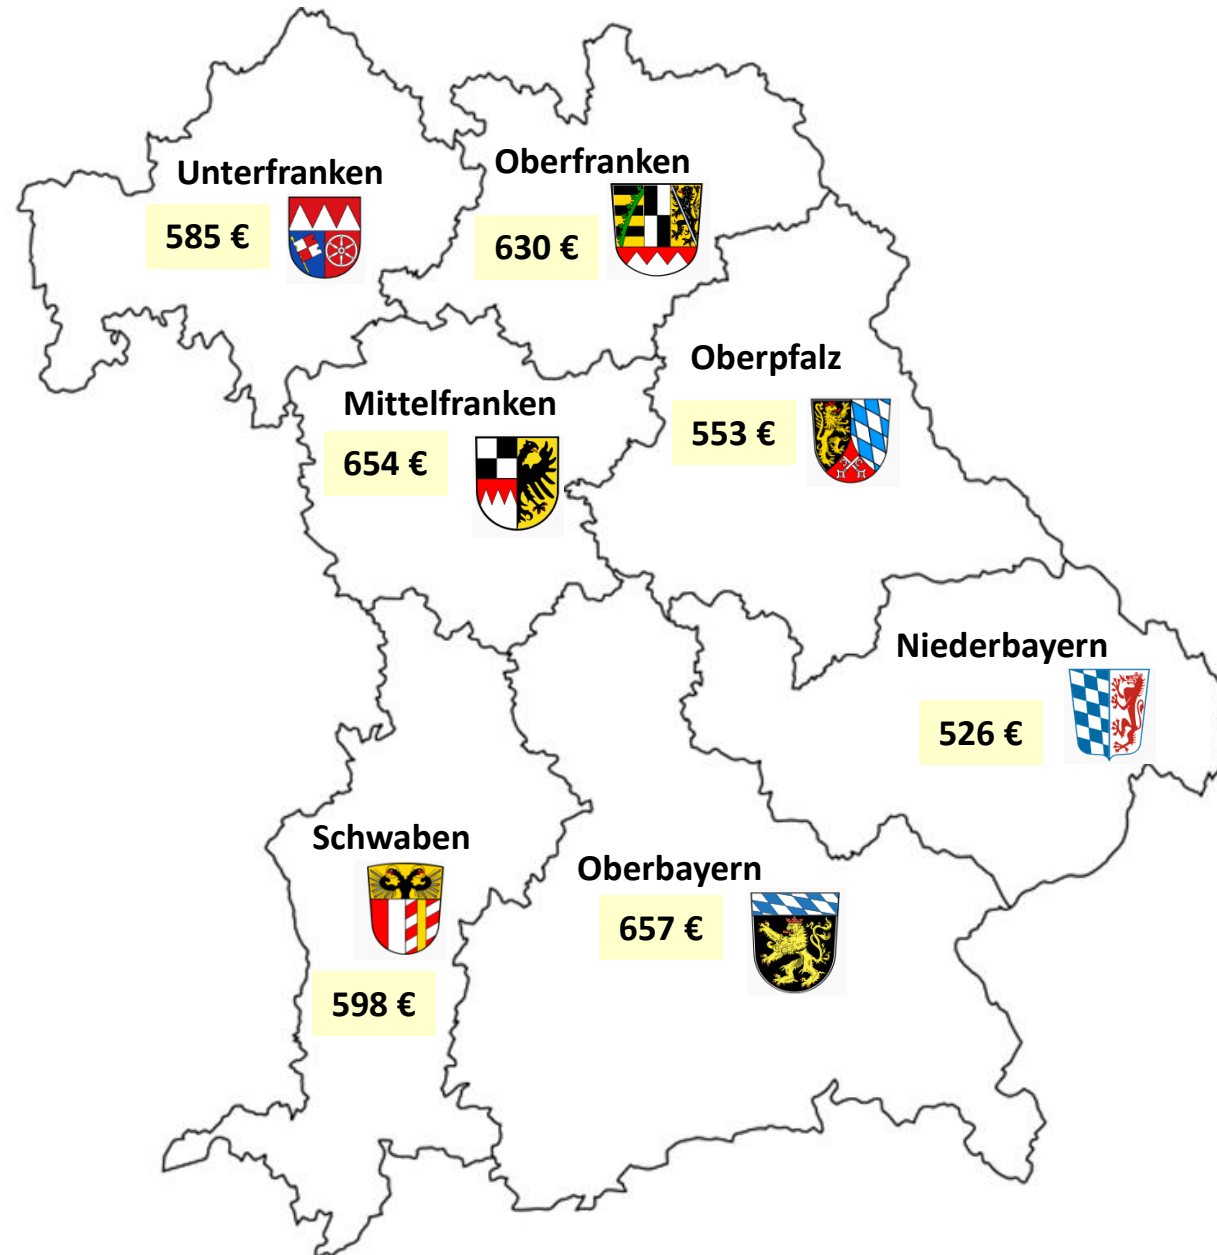

Renten in Bayern 2015

Rentenzugang Bayern 2015 – Altersrenten Männer

Bundesgebiet	1.048 €
Bayern gesamt	1.049 €

Rentenbestand Bayern 2015 – Altersrenten Männer

Bundesgebiet	1.130 €
Bayern gesamt	1.078 €

Rentenzugang Bayern 2015 – Altersrenten Frauen

Bundesgebiet	652 €*
Bayern gesamt	616 €**

* Ohne Fälle der neuen „Mütterrente“ 702 €

** Ohne Fälle der neuen „Mütterrente“ 664 €

Rentenbestand Bayern 2015 – Altersrenten Frauen

Bundesgebiet	653 €
Bayern gesamt	610 €

Rentenzugang Bayern 2015 – Altersrenten (in Euro)

Oberbayern

Kreis (LK) bzw. kreisfreie Stadt (KS)	Männer	Frauen
Ingolstadt (KS)	1.020	591
München (KS)	891	763
Rosenheim (KS)	926	694
Altötting (LK)	1.108	522
Berchtesgadener Land (LK)	886	515
Bad Tölz-Wolfratshausen (LK)	1.048	658
Dachau (LK)	1.162	694
Ebersberg (LK)	1.152	648
Eichstätt (LK)	1.220	556
Erding (LK)	1.144	622
Freising (LK)	1.200	613
Fürstenfeldbruck (LK)	1.129	692
Garmisch-Partenkirchen (LK)	920	607

Rentenzugang Bayern 2015 – Altersrenten (in Euro)

Oberbayern

Kreis (LK) bzw. kreisfreie Stadt (KS)	Männer	Frauen
Landsberg am Lech (LK)	1.076	587
Miesbach (LK)	1.005	571
Mühldorf a. Inn (LK)	1.062	578
München (LK)	1.117	738
Neuburg-Schrobenhausen (LK)	1.091	540
Pfaffenhofen a. d. Ilm (LK)	1.218	576
Rosenheim (LK)	1.040	603
Starnberg (LK)	1.072	645
Traunstein (LK)	975	527
Weilheim-Schongau (LK)	1.101	583