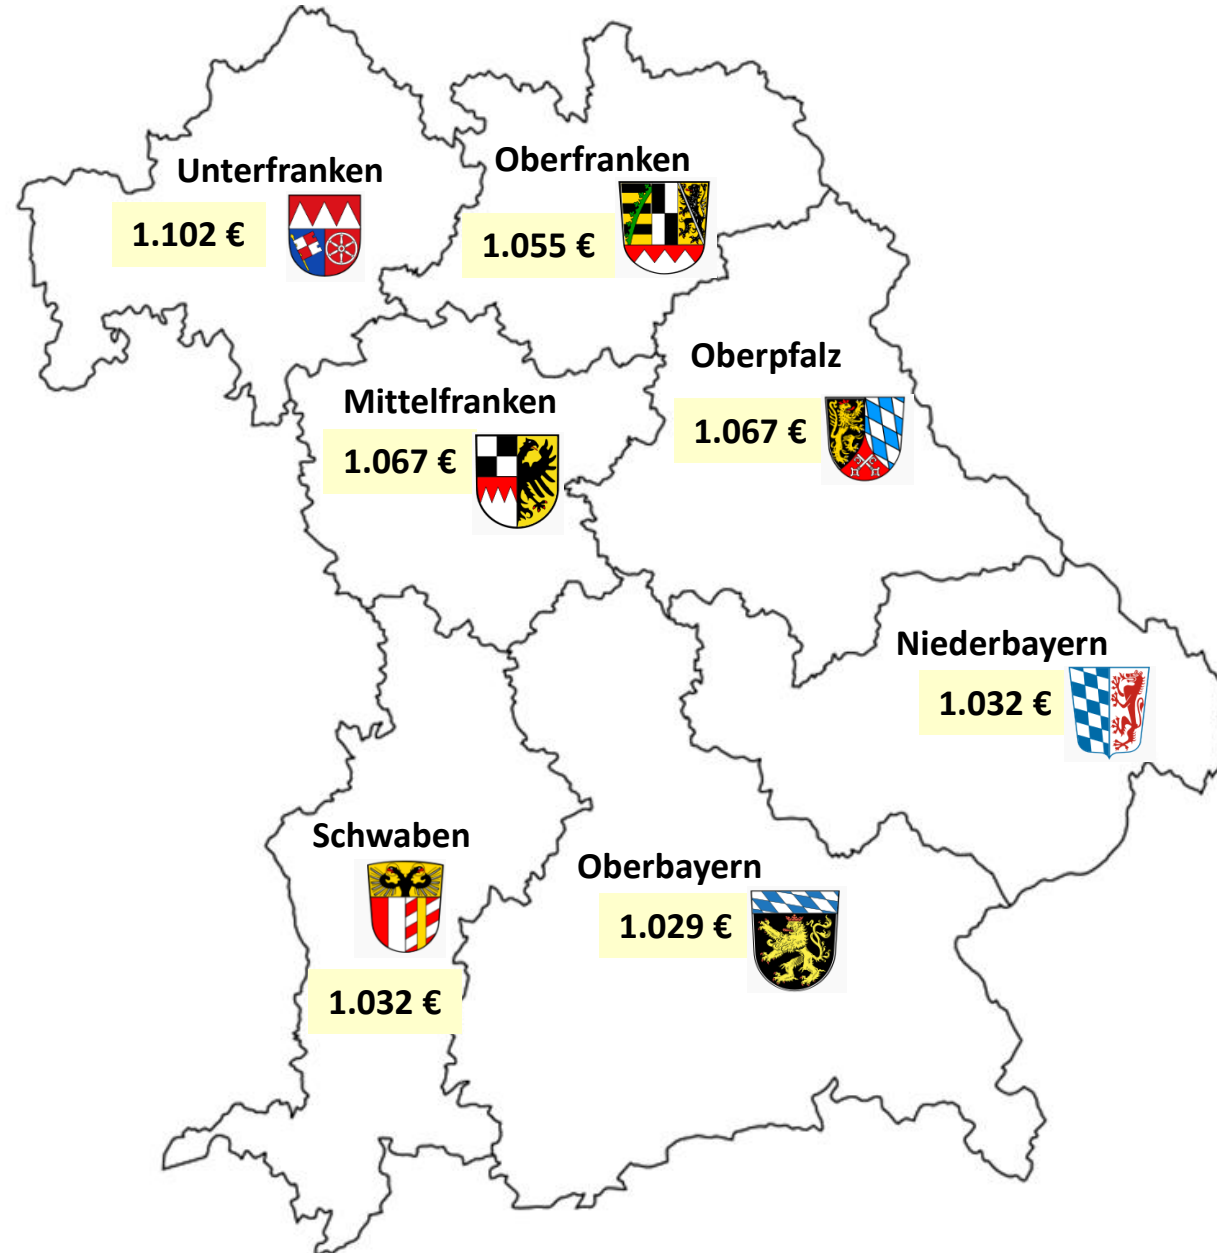

Renten in Bayern 2015

Rentenzugang Bayern 2015 – Altersrenten Männer

Bundesgebiet	1.048 €
Bayern gesamt	1.049 €

Rentenbestand Bayern 2015 – Altersrenten Männer

Bundesgebiet	1.130 €
Bayern gesamt	1.078 €

Rentenzugang Bayern 2015 – Altersrenten Frauen

Bundesgebiet	652 €*
Bayern gesamt	616 €**

* Ohne Fälle der neuen „Mütterrente“ 702 €

** Ohne Fälle der neuen „Mütterrente“ 664 €

Rentenbestand Bayern 2015 – Altersrenten Frauen

Bundesgebiet	653 €
Bayern gesamt	610 €

Rentenzugang Bayern 2015 – Altersrenten (in Euro)

Oberbayern

Kreis (LK) bzw. kreisfreie Stadt (KS)	Männer	Frauen
Ingolstadt (KS)	1.020	591
München (KS)	891	763
Rosenheim (KS)	926	694
Altötting (LK)	1.108	522
Berchtesgadener Land (LK)	886	515
Bad Tölz-Wolfratshausen (LK)	1.048	658
Dachau (LK)	1.162	694
Ebersberg (LK)	1.152	648
Eichstätt (LK)	1.220	556
Erding (LK)	1.144	622
Freising (LK)	1.200	613
Fürstenfeldbruck (LK)	1.129	692
Garmisch-Partenkirchen (LK)	920	607

Rentenzugang Bayern 2015 – Altersrenten (in Euro)

Oberbayern

Kreis (LK) bzw. kreisfreie Stadt (KS)	Männer	Frauen
Landsberg am Lech (LK)	1.076	587
Miesbach (LK)	1.005	571
Mühldorf a. Inn (LK)	1.062	578
München (LK)	1.117	738
Neuburg-Schrobenhausen (LK)	1.091	540
Pfaffenhofen a. d. Ilm (LK)	1.218	576
Rosenheim (LK)	1.040	603
Starnberg (LK)	1.072	645
Traunstein (LK)	975	527
Weilheim-Schongau (LK)	1.101	583